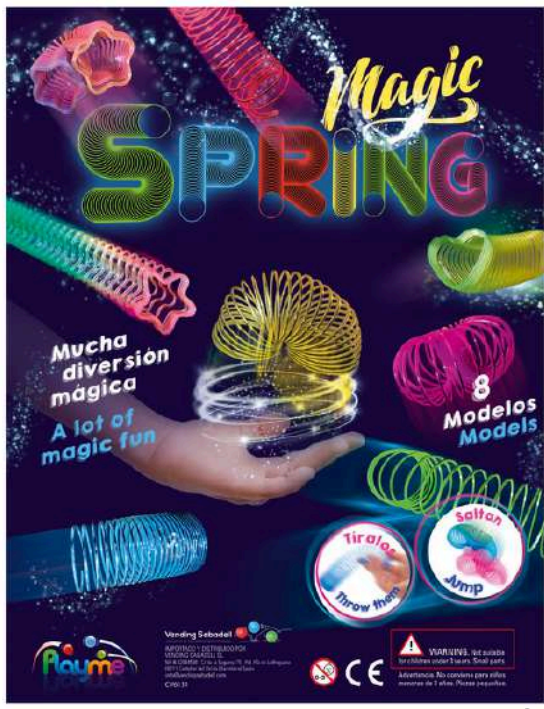

Magic Funny Spring - CV6131
DIAM: 60ø
Uds/Cartron: 400/u

Monster Finger - CV6163
DIAM: 50ø
Uds/Cartron: 600/u

Bandanas - CV6137
DIAM: 65ø
Uds/Cartron: 300/u

Minions - CV6148
DIAM: 60ø
Uds/Cartron: 400/u

Insect Build - CV6142
DIAM: 65ø
Uds/Carton: 300/u