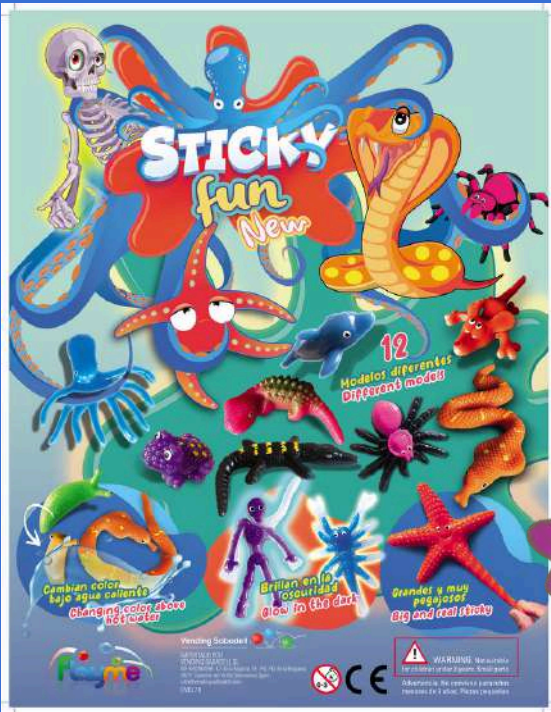

NEW ARRIVAL

Sticky Fun New - CV6178
 DIAM: 65ø
 Uds/Carton: 300/u

Moshy Bad Tattoo - CV6185
 DIAM: 65ø
 Uds/Carton: 300/u

Aixolot Rising - CV6184
 DIAM: 65ø
 Uds/Carton: 300/u

Sandy Kong - CV6186

DIAM: 65ø

Uds/Carton: 200/u

Giant Jungle Animals - CV6181

DIAM: 65ø

Uds/Carton: 200/u

Bouncy Eyes - CV6180

DIAM: 65ø

Uds/Carton: 300/u

Ice Cream Rising - CV6183