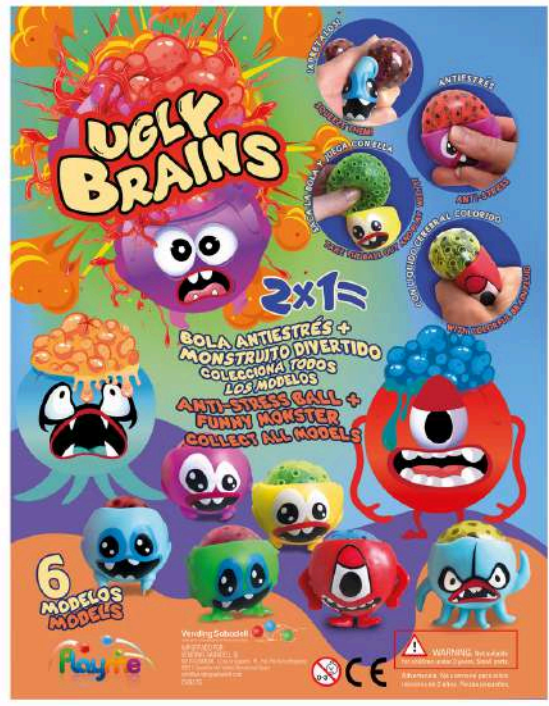

Uds/Carton: 600/u

Moshy Donut - CV6162

DIAM: 60ø

Uds/Carton: 400/u

Moshy Friends - CV5047

DIAM: 50ø

Uds/Carton: 600/u

Moshy Sea - CV5045

DIAM: 50ø

Uds/Carton: 600/u

Ugly Brains - CV6175

DIAM: 65ø

Uds/Cartron: 300/u

Gummy Mix - CV6170

DIAM: 60ø

Uds/Cartron: 200/u