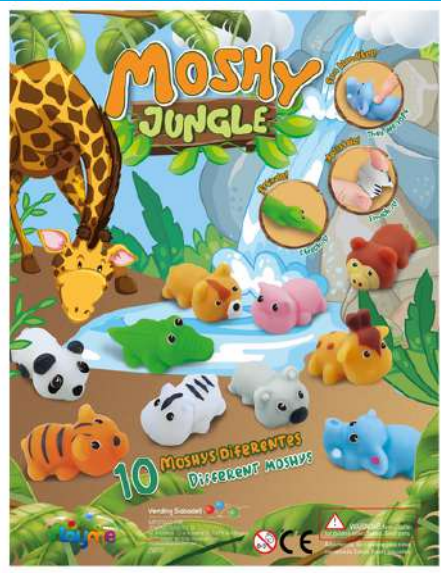

Moshy Jungle - CV6132E

DIAM: 60ø

Uds/Carton: 400/u