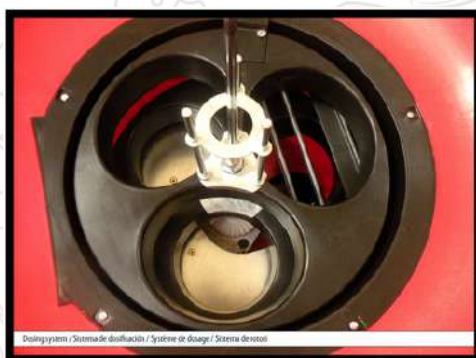

MECH TOY

Máquina con diseño llamativo para los niños, para bola de 90 diámetros.
Con un pequeño cambio puedes programar el monedero para 1 euro, o 1,50 euros o 2 euros. (único en el mundo)

Machine with a striking design for children, for a 90 diameter ball.
With a small change you can program the wallet for 1 euro, or 1.50 euros or 2 euros. (only one in the world)

Capacidad de bolas / Capsule capacity:

- 90ø 180/u

Tamaño / Size: 64x59x155cm

Peso / Weight: 25kg