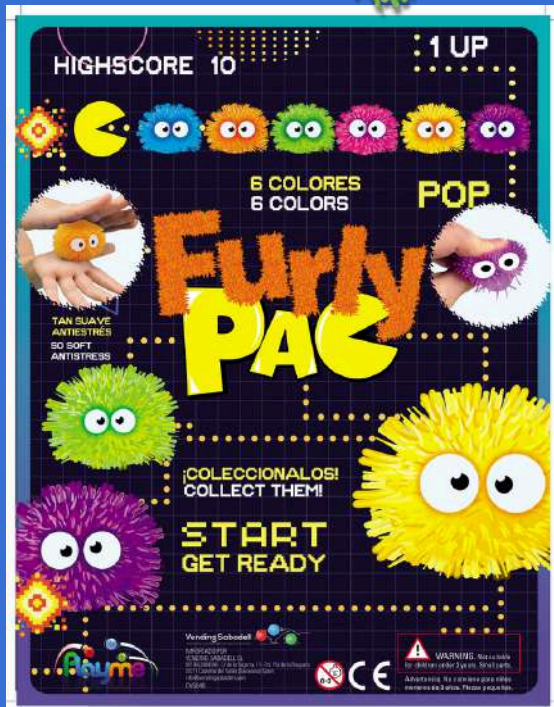

Furly Pac - CV5046

DIAM: 50ø

Uds/Carton: 600/u