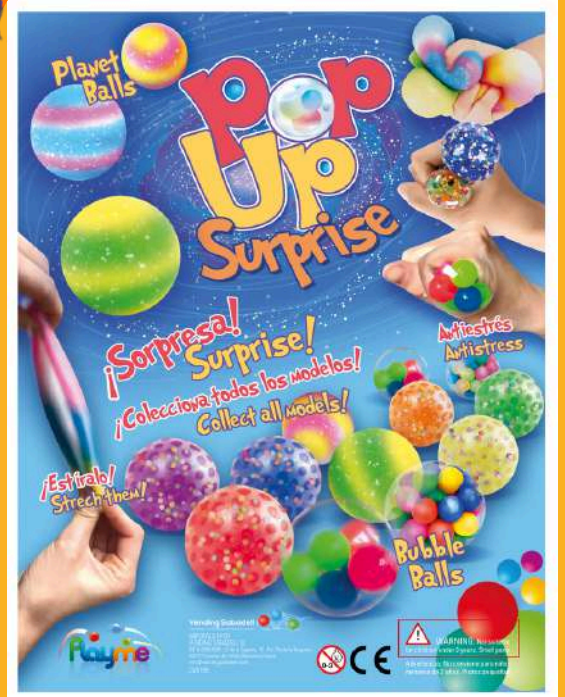

Spicky Bubblez Ball - CV6151

DIAM: 60ø

Uds/Cartron: 300/u

Pop Up Surprise - CV6165

DIAM: 60ø

Uds/Cartron: 200/u

Sumo Fighters - CV6169

DIAM: 65ø