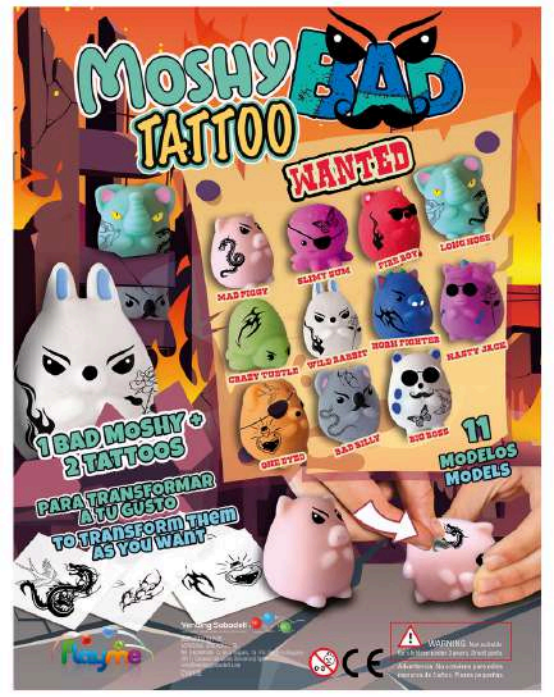

NEW ARRIVAL

Sticky Fun New - CV6178
 DIAM: 65ø
 Uds/Carton: 300/u

Moshy Bad Tattoo - CV6185
 DIAM: 65ø
 Uds/Carton: 300/u

Aixolot Rising - CV6184
 DIAM: 65ø
 Uds/Carton: 300/u

Sandy Kong - CV6186

DIAM: 65ø