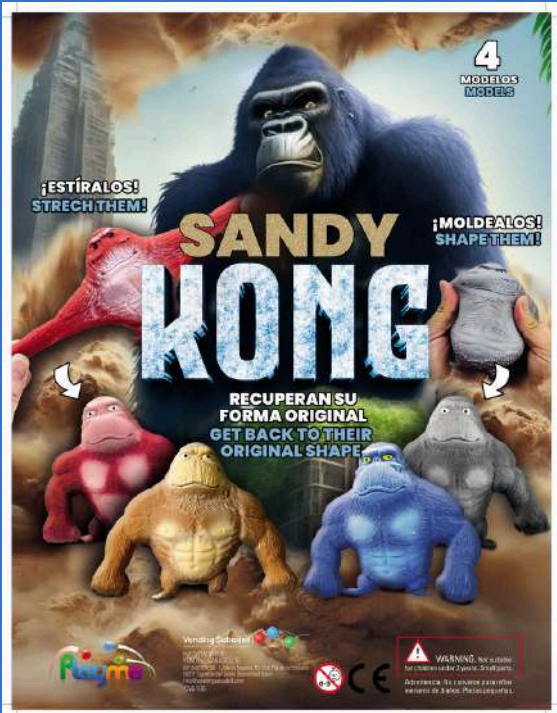

NEW ARRIVAL

Sticky Fun New - CV6178
 DIAM: 65ø
 Uds/Carton: 300/u

Moshy Bad Tattoo - CV6185
 DIAM: 65ø
 Uds/Carton: 300/u

Aixolot Rising - CV6184
 DIAM: 65ø
 Uds/Carton: 300/u

Sandy Kong - CV6186

DIAM: 65ø