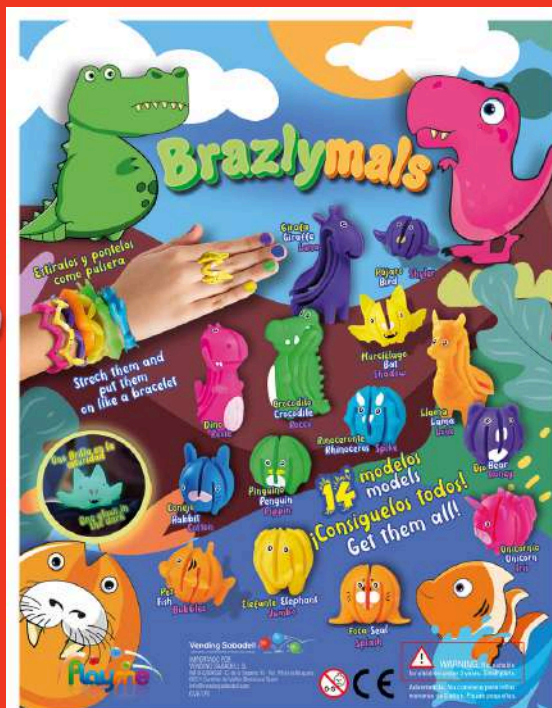

Spicky Bubblez Ball - CV6151

DIAM: 60ø

Uds/Cartron: 300/u

Pop Up Surprise - CV6165

DIAM: 60ø

Uds/Cartron: 200/u

Sumo Fighters - CV6169

DIAM: 65ø

Uds/Carton: 300/u

Squishy Cupcakes - CV6158

DIAM: 60 / 65ø

Uds/Carton: 400 / 300/u

Bones Bangle - CV6152

DIAM: 65ø

Uds/Carton: 300/u

Brazlymals - CV6176