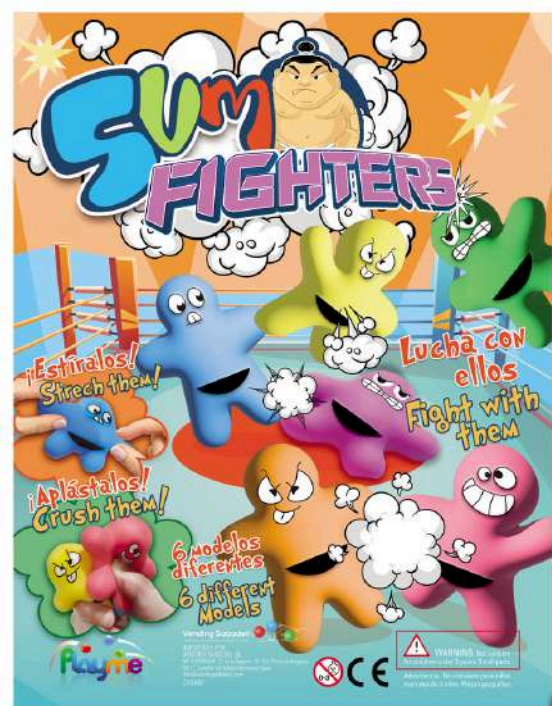

Spicky Bubblez Ball - CV6151

DIAM: 60ø

Uds/Cartron: 300/u

Pop Up Surprise - CV6165

DIAM: 60ø

Uds/Cartron: 200/u

Sumo Fighters - CV6169

DIAM: 65ø

Uds/Carton: 300/u

Squishy Cupcakes - CV6158

DIAM: 60 / 65ø

Uds/Carton: 400 / 300/u

Bones Bangle - CV6152

DIAM: 65ø

Uds/Carton: 300/u

Brazlymals - CV6176