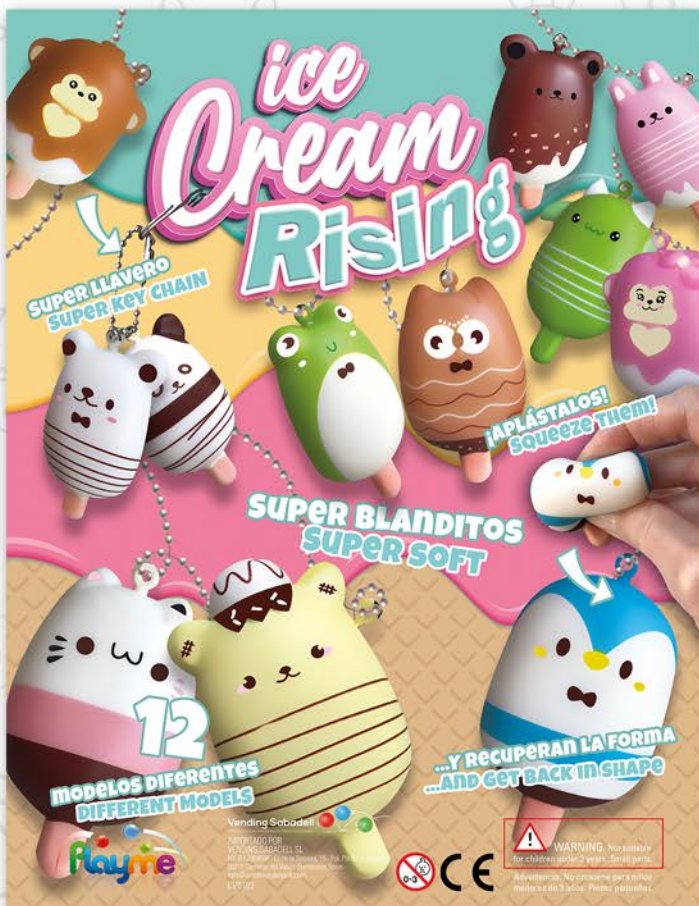

STOCK

**CV6183
ICE CREAM RISING
650**

**Cajas: 300/u
Bolsas: 50/u**