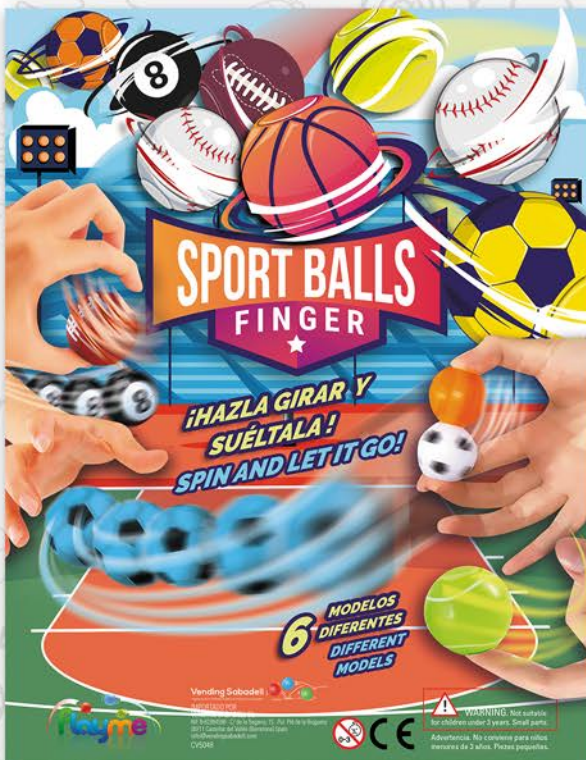

**CV5048
SPORT BALLS**

50ø

Cajas: 600/u Bolsas: 100/u