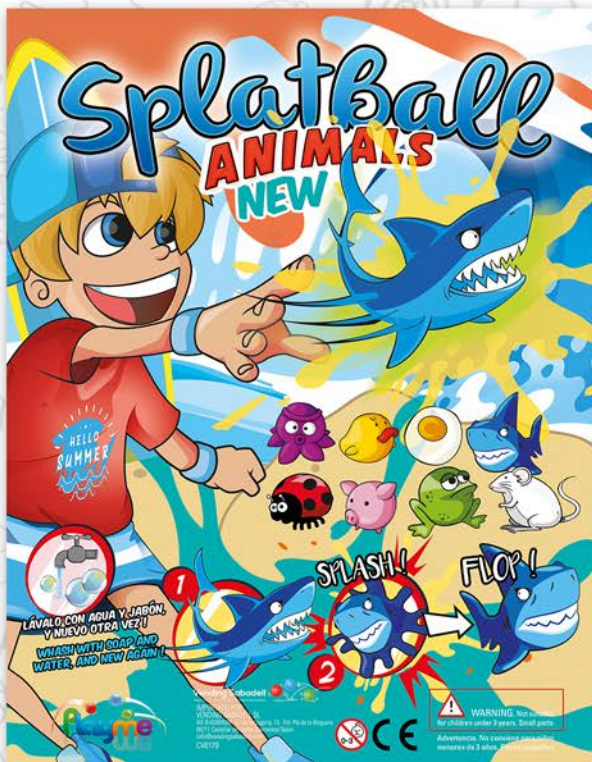

**650**

**STOCK**

**CV6181  
GIANT JUNGLE ANIMALS  
650**

**Cajas: 200/u  
Bolsas: 50/u**

**CV6179  
SPLAT ANIMAL NEW**

**650**

**Cajas: 200/u Bolsas: 50/u**

**CV6185  
MOSHY BAD TATTOO**