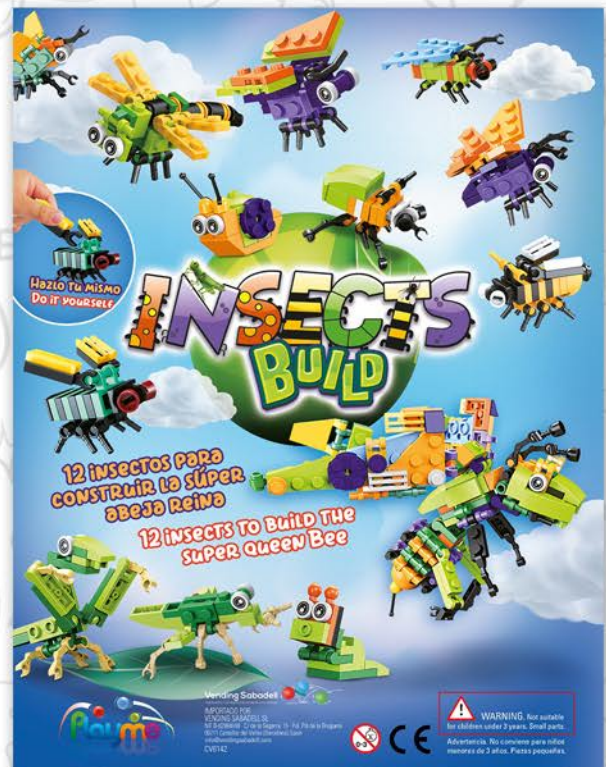

# OFERTAS

**CV5046  
FURLY PAC  
500**

**Cajas: 600/u  
Bolsas: 100/u**

**CV6162  
MOSHY DONUT**

**Cajas: 300/u Bolsas: 100/u**

**600**

**CV6142  
INSECT BUILD**

**Cajas: 300/u Bolsas: 50/u**