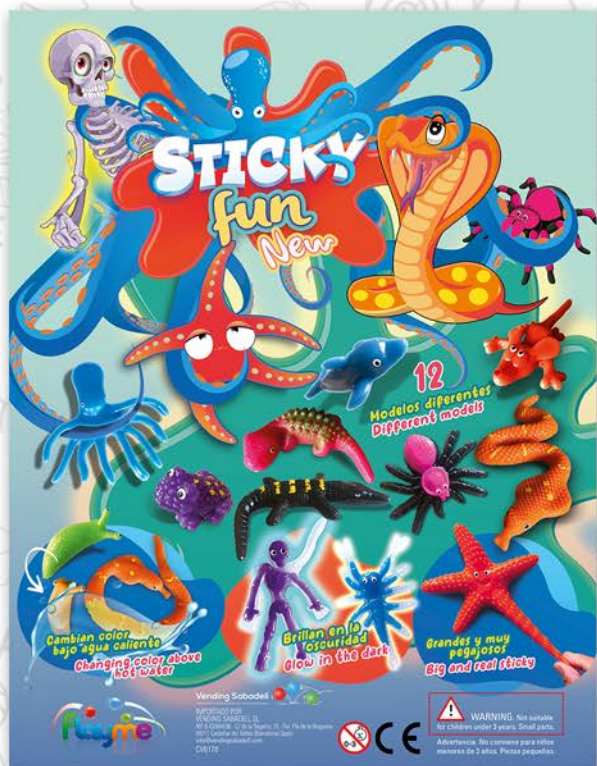

**650**

**STOCK**

**CV6181  
GIANT JUNGLE ANIMALS  
650**

**Cajas: 200/u  
Bolsas: 50/u**

**CV6179  
SPLAT ANIMAL NEW**

**650**

**Cajas: 200/u Bolsas: 50/u**

**CV6185  
MOSHY BAD TATTOO**

# STOCK

**CV6180**  
**BOUNCY EYES**  
650

Cajas: 300/u  
Bolsas: 50/u

**CV6178**  
**STICKY FUN NEW**

650

Cajas: 300/u Bolsas: 50/u

**CV6173**  
**ASS STICKERS**

650