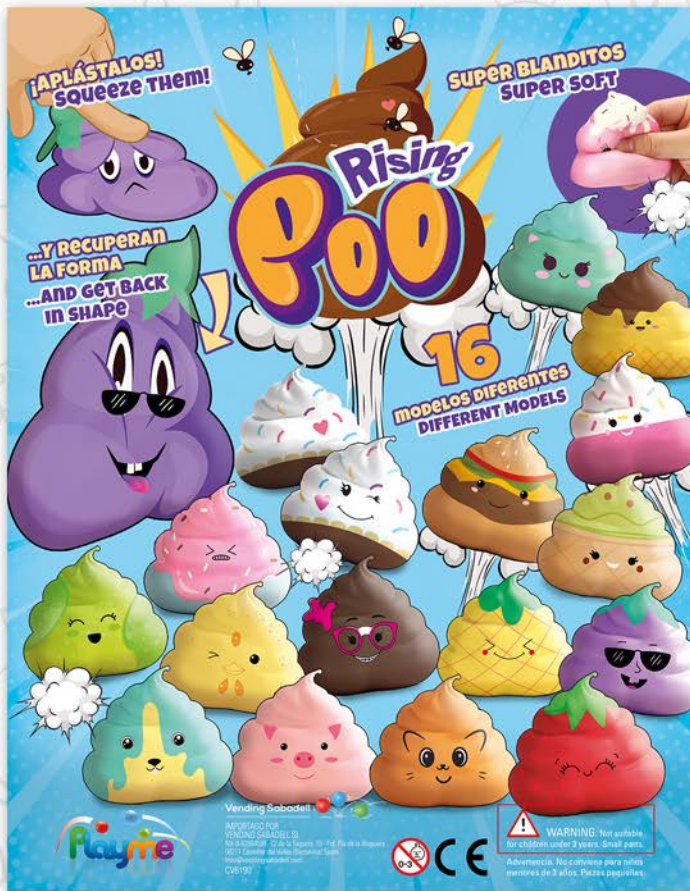

STOCK

**CV6190
RISING POO
650**

**Cajas: 300/u
Bolsas: 50/u**