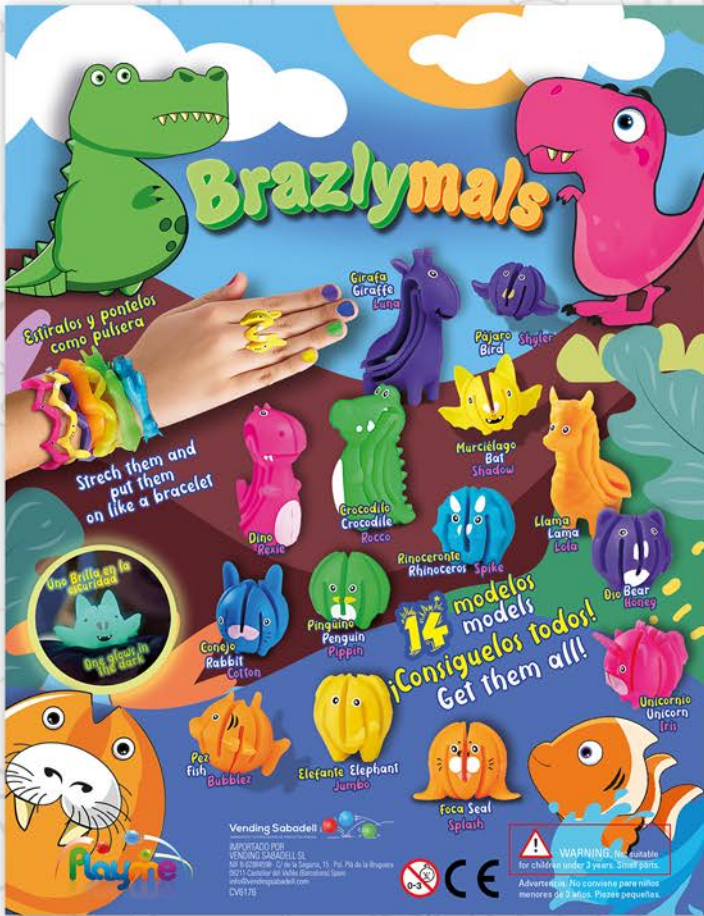

OFERTAS

**CV6176
BRAZLYMALS
600**

**Cajas: 400/u
Bolsas: 100/u**