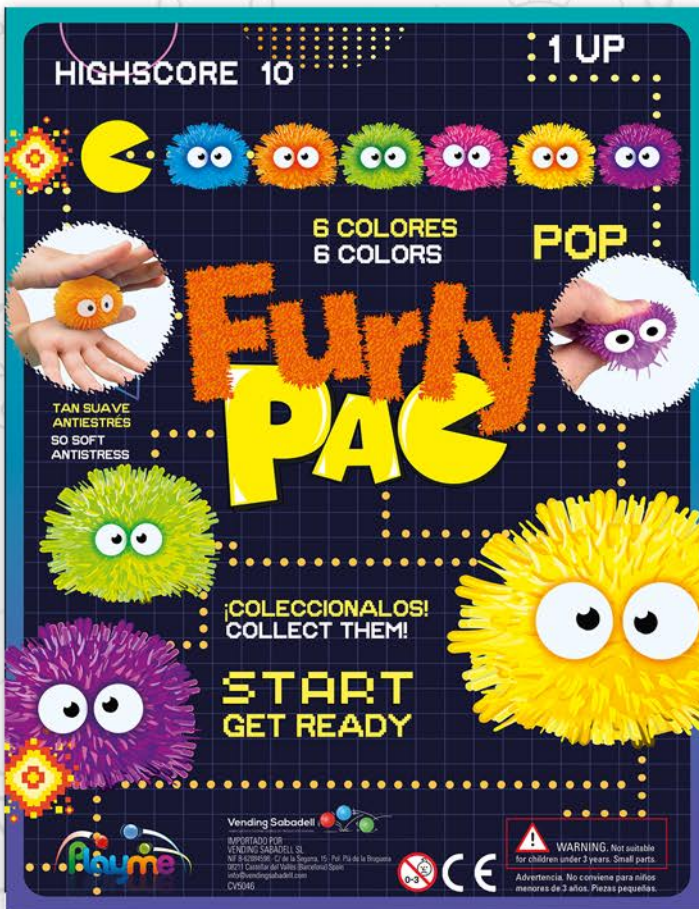

OFERTAS

**CV5046
FURLY PAC
500**

**Cajas: 600/u
Bolsas: 100/u**