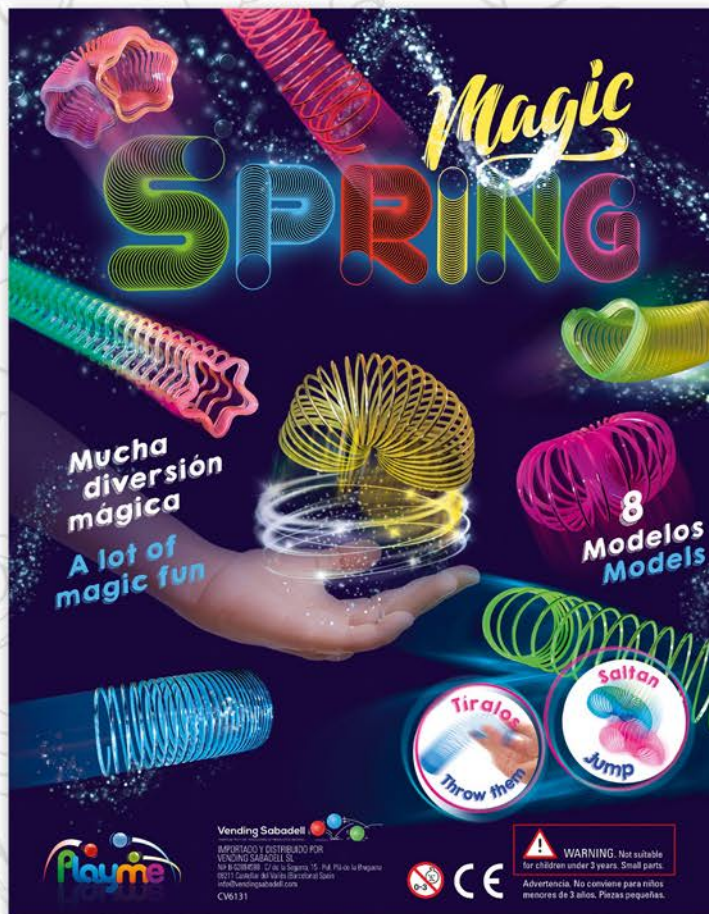

# STOCK

**CV6172**  
**MINI FIDGET MIX SERIE 2**  
**60€**

**Cajas: 400/u**  
**Bolsas: 100/u**

**CV6131**  
**MAGIC FUNNY SPRING**  
**60€**

**Cajas: 400/u**  
**Bolsas: 100/u**