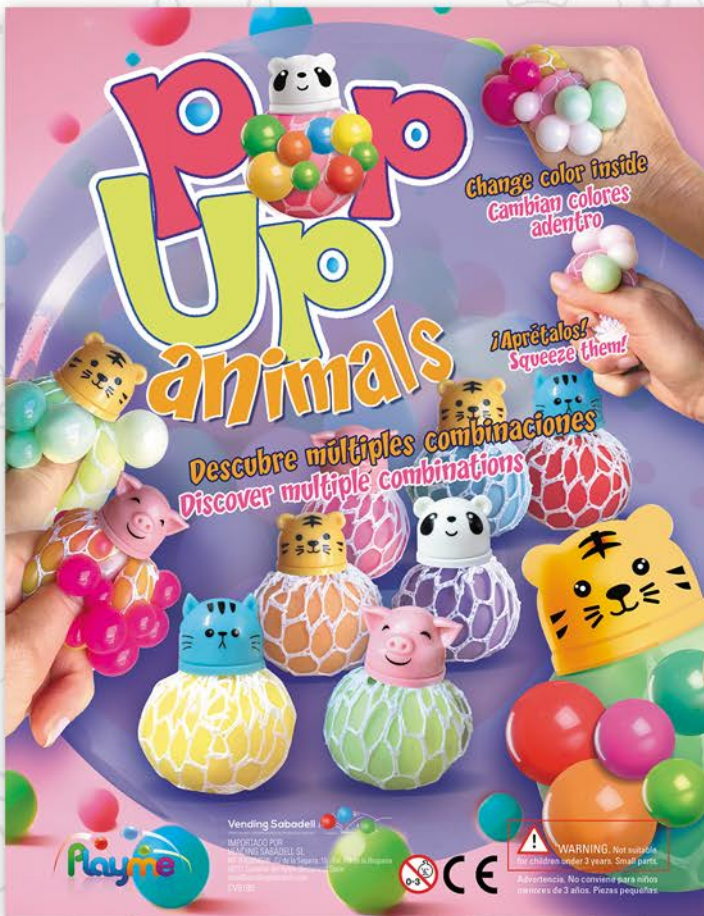

NOVEDADES

**CV6195
POP UP ANIMALS
60ø**

**Cajas: 400/u
Bolsas: 100/u**