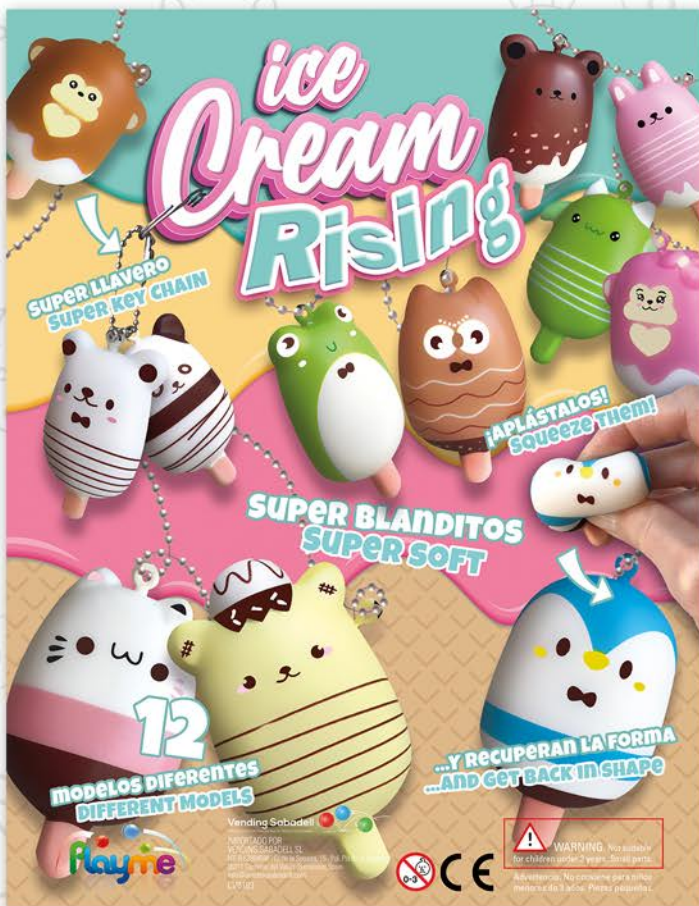

STOCK

CV6183
ICE CREAM RISING
650

Cajas: 300/u
Bolsas: 50/u