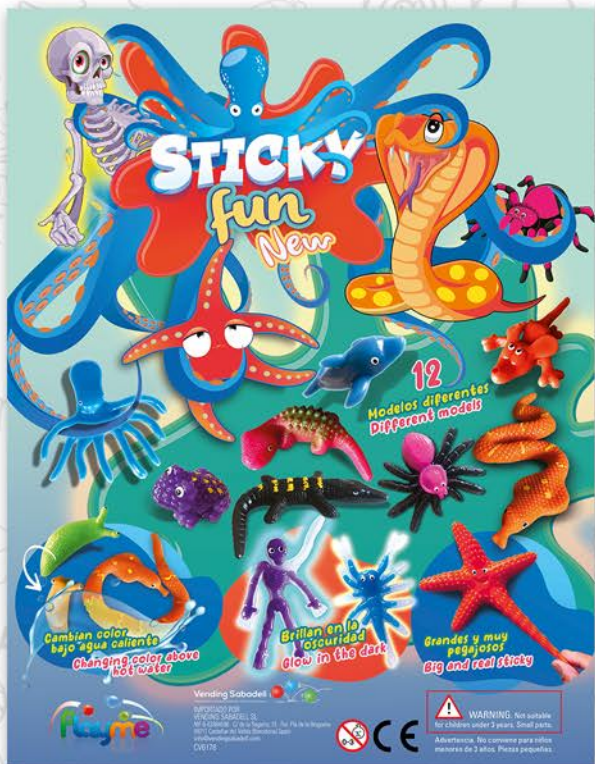

STOCK

**CV6181
GIANT JUNGLE ANIMALS
650**

**Cajas: 200/u
Bolsas: 50/u**

**CV6179
SPLAT ANIMAL NEW**

650

Cajas: 200/u Bolsas: 50/u

**CV6185
MOSHY BAD TATTOO**

650

Cajas: 200/u Bolsas: 50/u

STOCK

CV6180
BOUNCY EYES
650

Cajas: 300/u
Bolsas: 50/u

CV6178
STICKY FUN NEW

650

Cajas: 300/u Bolsas: 50/u

CV6173
ASS STICKERS