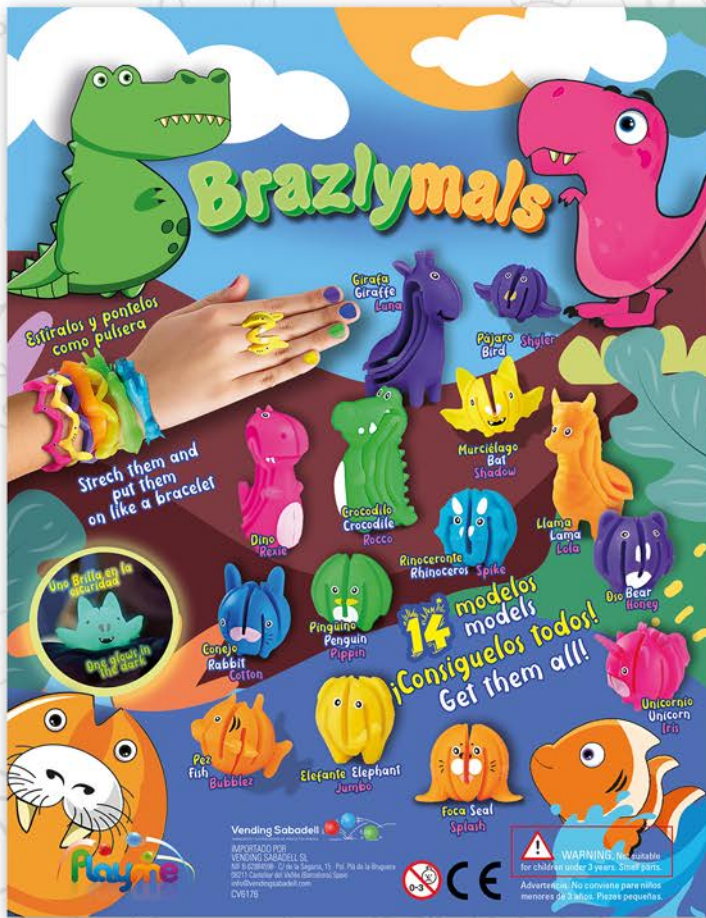

OFERTAS

**CV6176
BRAZLYMALS
600**

**Cajas: 400/u
Bolsas: 100/u**