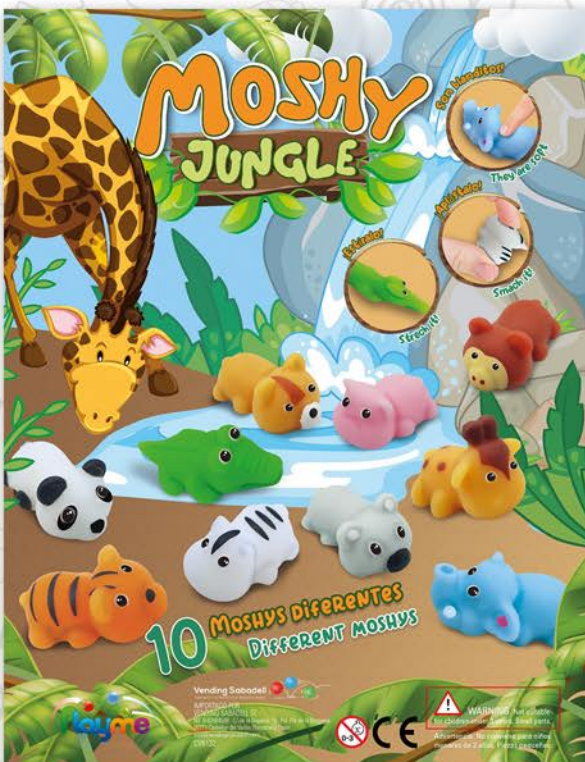

CV5045
MOSHY SEA

500

Cajas: 600/u Bolsas: 100/u

STOCK

**CV6174
RING POP PETS
650**

**Cajas: 300/u
Bolsas: 50/u**

**CV6132E
MOSHY JUNGLE ANIMALS
Cajas: 400/u Bolsas: 100/u**

600