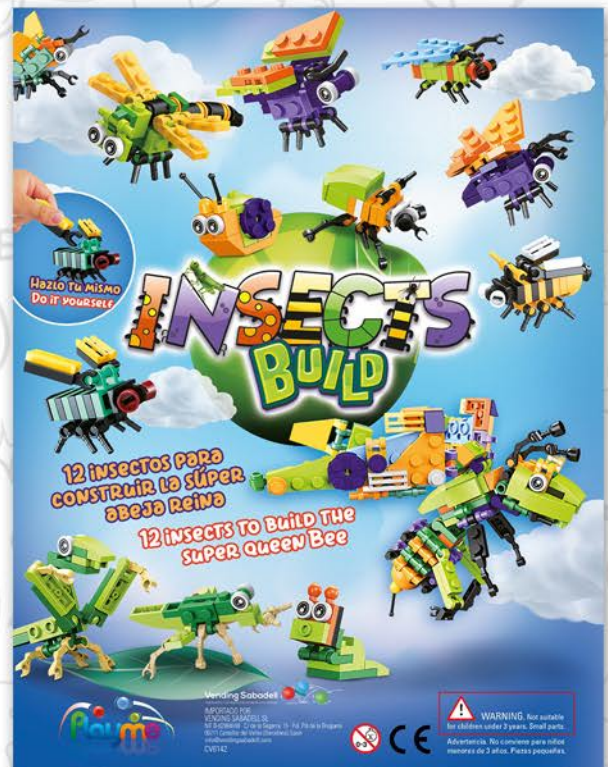

**CV6142
INSECT BUILD**

Cajas: 300/u Bolsas: 50/u

65Ø