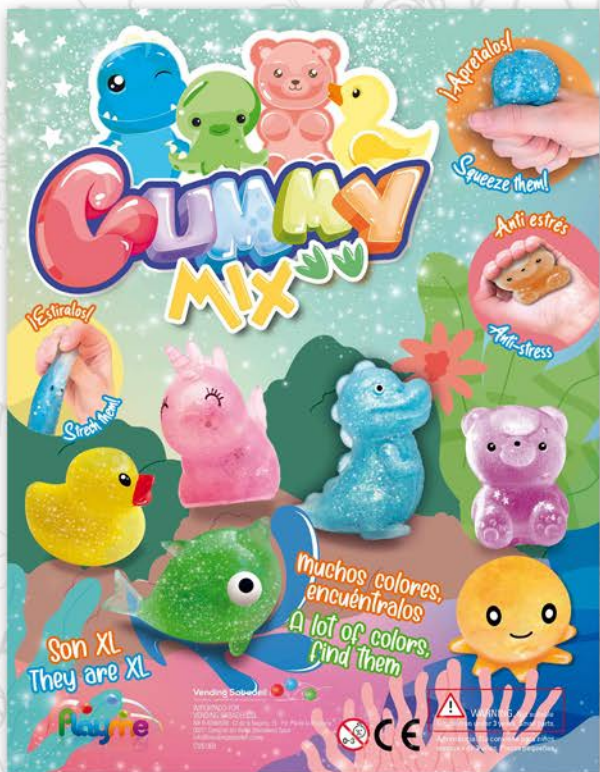

CV6170
GUMMY MIX

600

Cajas: 200/u Bolsas: 100/u