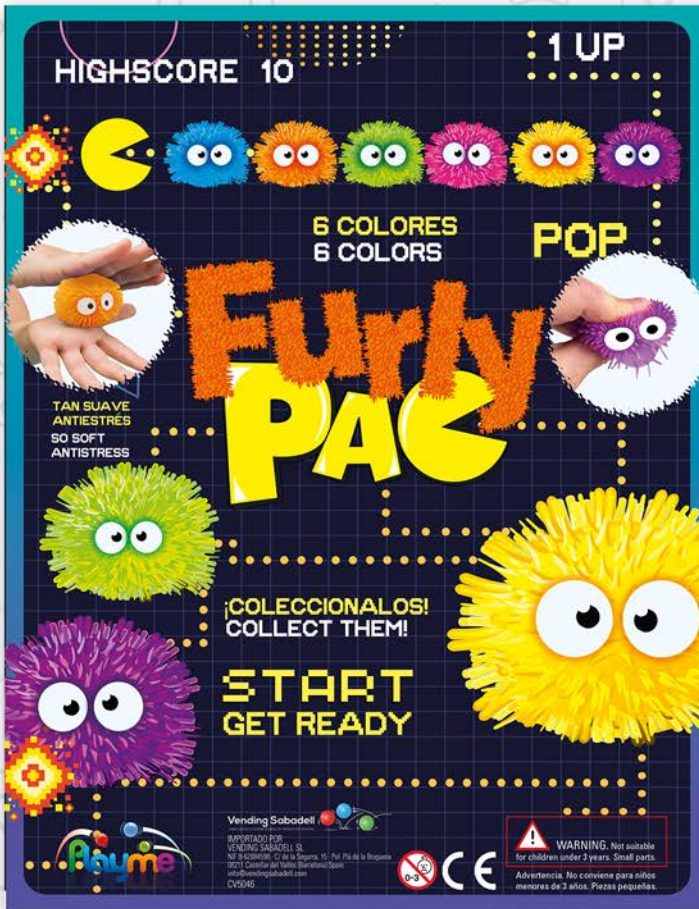

**CV6204
MIX SURPRISE
65ø**

**Cajas: 300/u
Bolsas: 50/u**

**CV6182
MIX SURPRISE 60
60ø**

**Cajas: 400/u
Bolsas: 100/u**

OFERTAS

**CV5046
FURLY PAC
50Ø**

**Cajas: 600/u
Bolsas: 100/u**

**CV6162
MOSHY DONUT**