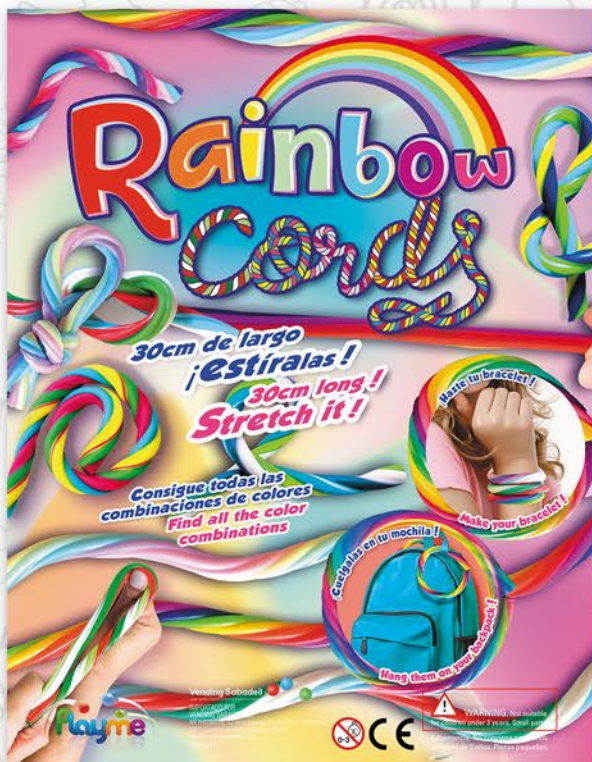

Playme

WOW!

COOL!

BOOM!

2025

NOVEDADES

**CV6197
CUQUI CUACK
60ø**

**Cajas: 400/u
Bolsas: 100/u**