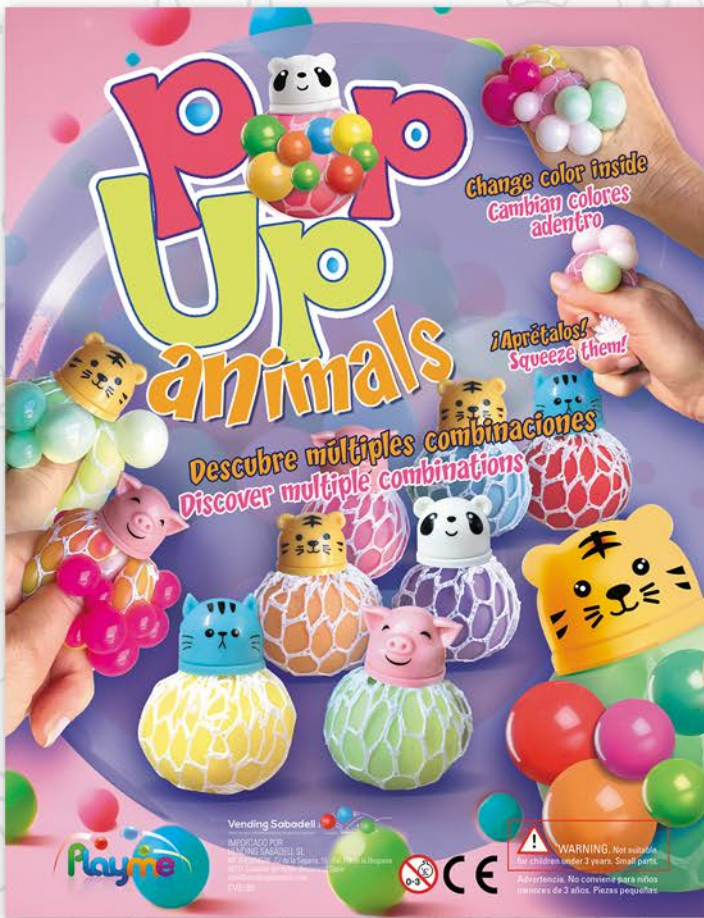

**CV6191
RAINBOW CORDS**

60ø

Cajas: 400/u Bolsas: 100/u

**CV5049
MOSHY FUNNY**

50ø

Cajas: 600/u Bolsas: 100/u

NOVEDADES

**CV6195
POP UP ANIMALS
600**