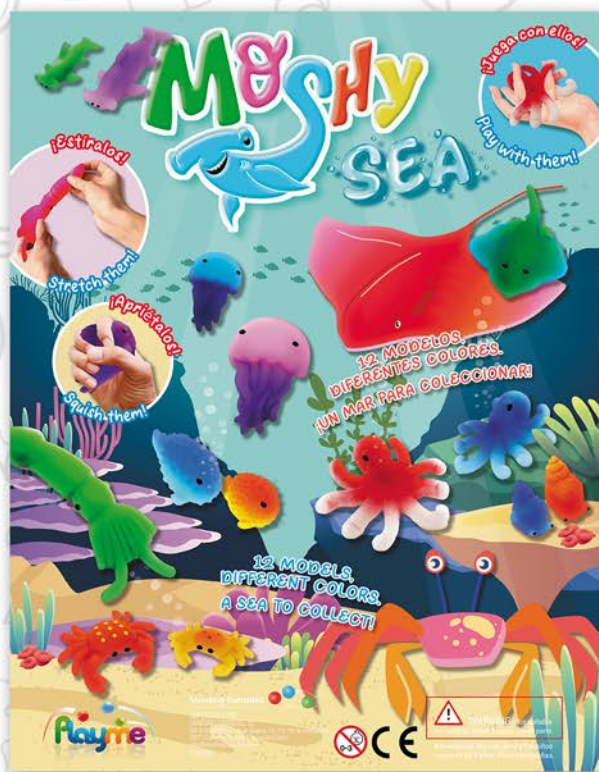

CV5045
MOSHY SEA

500

Cajas: 600/u Bolsas: 100/u