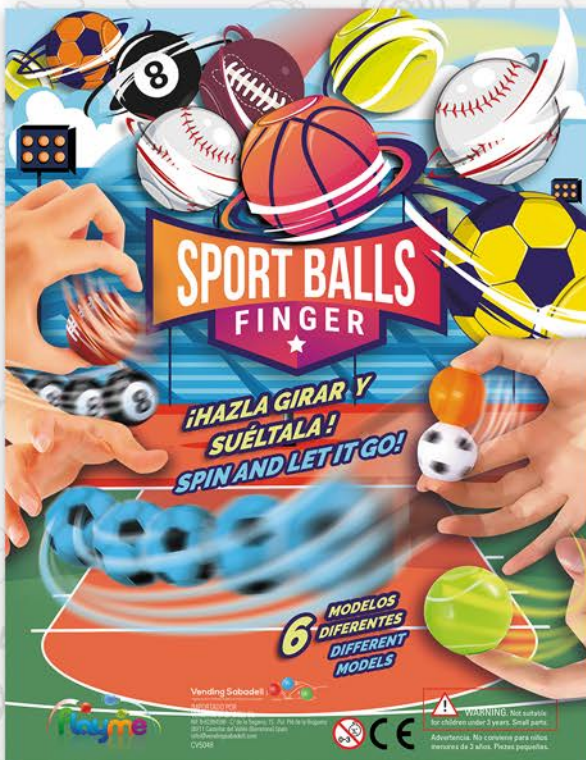

**CV5048
SPORT BALLS**

Cajas: 600/u Bolsas: 100/u

500